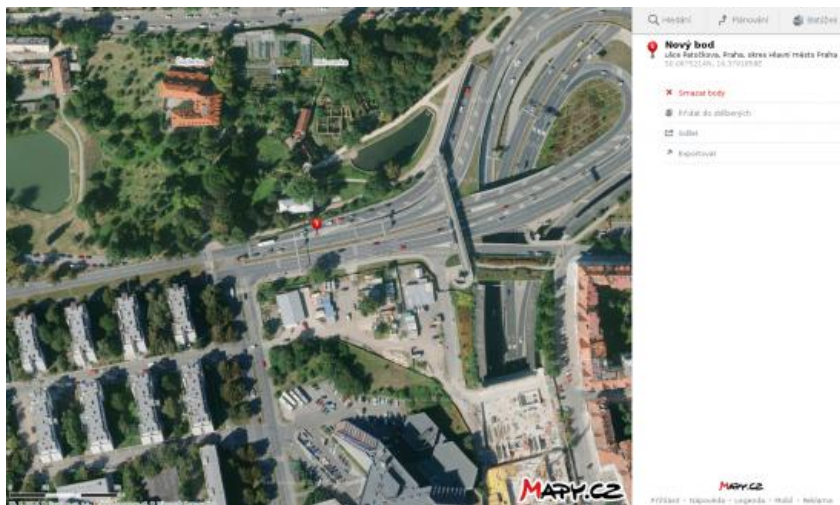

Přílohy:

Provozovatel databáze www.podnety.cz neodpovídá za intelektuální úroveň a pravdivost podnětů.