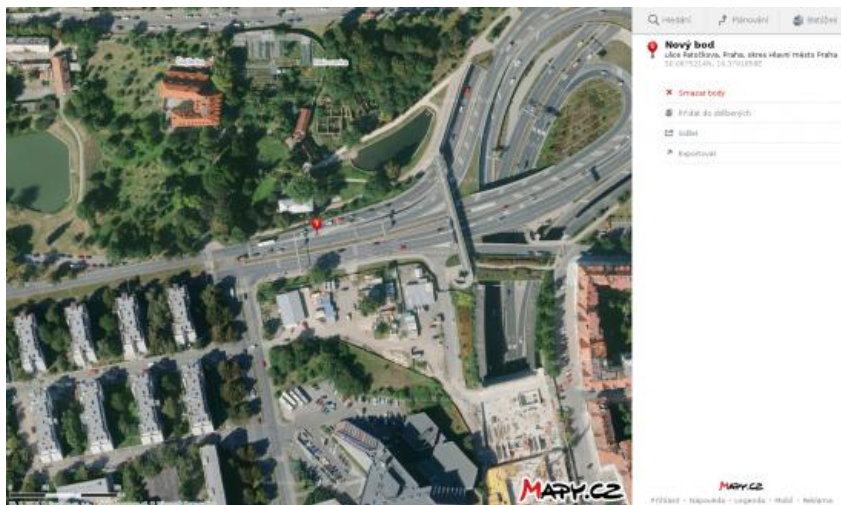

Přílohy:

Provozovatel databáze www.podnety.cz neodpovídá za intelektuální úroveň a pravdivost podnětů.